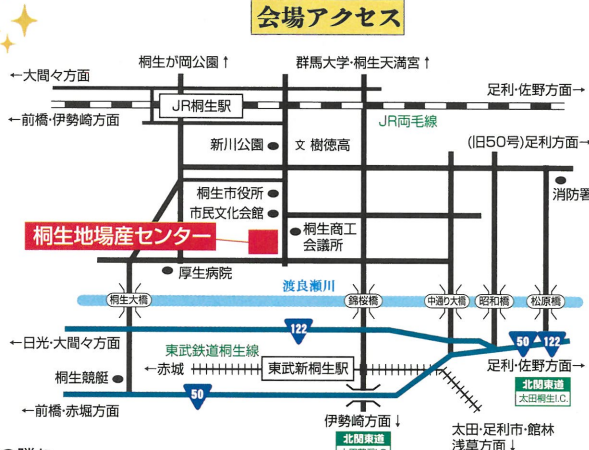

全て税込表記。記載の商品は予定品につき価格等変更になる場合や、画像と実際の商品と異なる場合がございます。また、数量限定につき売切れの場合はご容赦下さい。

知らなかった
**桐生・みどりに
出会えるイベント**

主催・会場：(公財) 桐生地域地場産業振興センター
住所：群馬県 桐生市織姫町 2-5
電話：0277-46-1011
※桐生市役所より徒歩3分 / 市民文化会館の隣り

じばさん夏の市

2階でちょっとひと休み♪
喫茶 じばかふえ

ドリンクバー形式 ☕

食品の持ち込みOK!
お弁当やパン、お菓子などを
持ち込んでご利用いただけます。

営業時間 10:00~16:00
休館日 月曜日・年末年始・特別休館日

割引券 通常価格 1時間 275円(税込) のところ
特別価格
7月11日(土) から使える **100円** (税込)

※1枚につき1名様有効
※他券併用不可
有効期間: 8月11日まで

キトリ線

腕自慢・味自慢の桐生産品 出展ブースごとのお得イベント!!